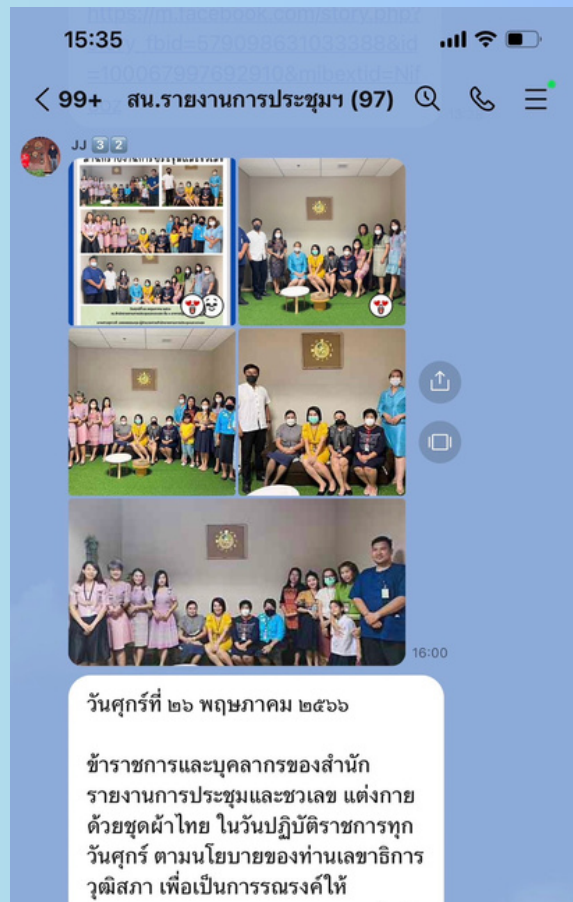

1. เพลง ชมรม Strong

2. เพลง สำนักรายงานการประชุมและชวเลข

3. เพลง คุณธรรม ข้าราชการ สว.

4. โลง สำนักรายงานการประชุมและชวเลข

5. ไลน์สำนักรายงานการประชุมและชวเลข