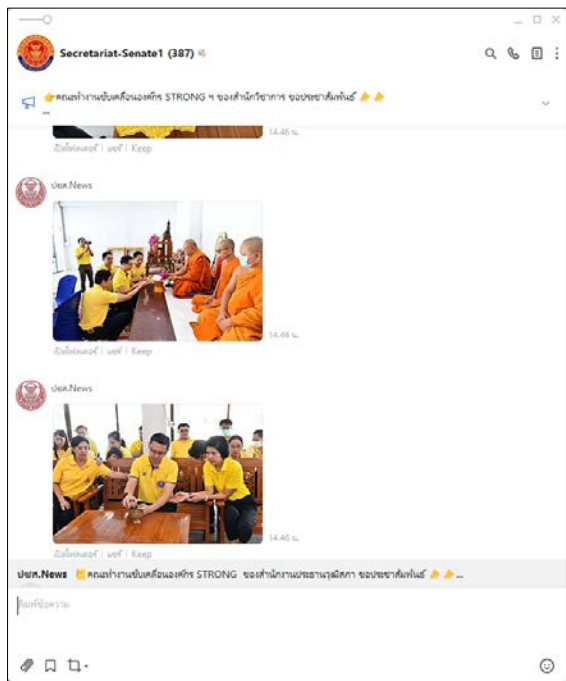

ไปบนเว็บไซต์

☆ 57 ไลค์และชอบ (0 รั้ว)

แก้ไขรายละเอียด

เพิ่มงานผลิตภัณฑ์

เพิ่มเนื้อหาที่แนะนำ

รูปภาพ ดูรูปภาพทั้งหมด

สำนักงานประธานวุฒิสภา ร่วมใจกัน ปลูกต้นไม้ "ทำความดีที่ไม่ต้อง" ด้วยมือที่สะอาด เติบโตในใจ โดยคุณวุฒิสมาชิกประธานวุฒิสภา และคุณวุฒิสมาชิกประธานวุฒิสภา และคุณวุฒิสมาชิกวุฒิสภา 3 คน รวม 2566 ต้น

เมื่อวันที่ 3 ธันวาคม 2566 ณ โรงเรียนวัดบางพลีใหญ่ เขตคลองเตย กรุงเทพมหานคร สำนักงานประธานวุฒิสภา ร่วมกับสำนักงานวุฒิสภาและประธานวุฒิสภา ร่วมกันปลูกต้นไม้ ทำความดีโดยไม่ต้อง "ทำความดีที่ไม่ต้อง" สำนักงานประธานวุฒิสภา ... ดูเพิ่มเติม

ดาวน์โหลดรูปภาพ - วิกิพีเดีย - วิกิตำนา - วิกิสนเทศ - วิกิมีเดียคอมมอนส์ - วิกิคำคม - วิกิมีเดีย - Meta © 2023

- ช่องทางของสำนักงานเลขาธิการวุฒิสภา อาทิ Line สำนักงานฯ, Line ชมรม STRONG สว
 - Line สำนักงานฯ (Secretariat-Senate)