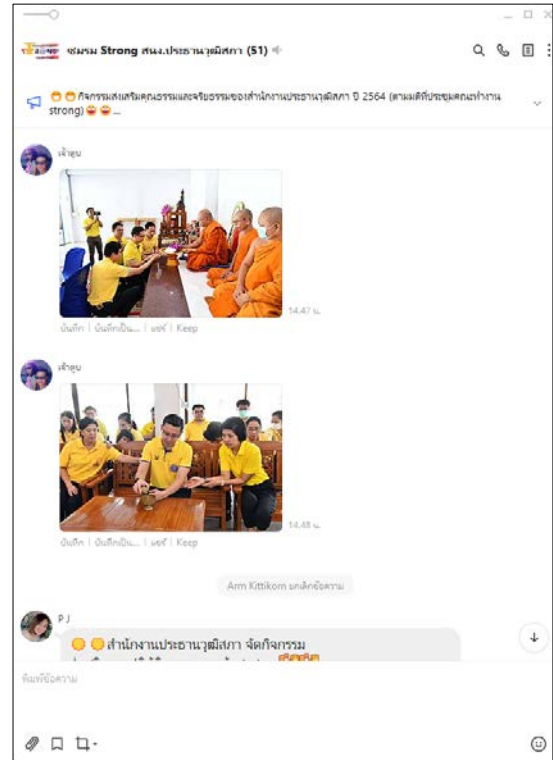

ผลการประชาสัมพันธ์
โครงการ/กิจกรรมที่ ๑๒

กิจกรรมจิตอาสาทำดีเพื่อชาติ ศาสน์ กษัตริย์

ช่องทางการประชาสัมพันธ์

- ช่องทางของสำนัก/กลุ่ม ประกอบด้วย กลุ่ม Line ข้าราชการสำนักงานประสานวุฒิสภา (We are the one, ชมรม Strong สนง.ประสานวุฒิสภา) และ Face book สำนักงานประสานวุฒิสภา สำนักงานเลขาธิการวุฒิสภา

○ กลุ่ม Line ข้าราชการสำนักงานประสานวุฒิสภา

○ Face book สำนักงานประธานวุฒิสภา สำนักงานเลขาธิการวุฒิสภา

facebook.com/officepresidentsenathailand/?view_as=show&id_open_composer=false&show_switched_board=false&show_invite_to_follow=false&show_switched_tooltips=false&show_podcast_settings=false&show_community_review_changes=false...

ไปบนเว็บไซต์

☆ 57 ไลค์และชอบ (0 รั้ว)

แก้ไขรายละเอียด

เพิ่มงานผลิตภัณฑ์

เพิ่มเนื้อหาที่แนะนำ

รูปภาพ ดูรูปภาพทั้งหมด

สำนักงานประธานวุฒิสภา ร่วมใจกัน ปลูกต้นไม้ "ทำความดีที่ไม่ต้อง" ด้วยมือที่สะอาด เติบโตในใจ โดยคุณวุฒิสมาชิกประธานวุฒิสภา และคุณวุฒิสมาชิกประธานวุฒิสภา และคุณวุฒิสมาชิกวุฒิสภา 3 คน รวม 2566 ต้น