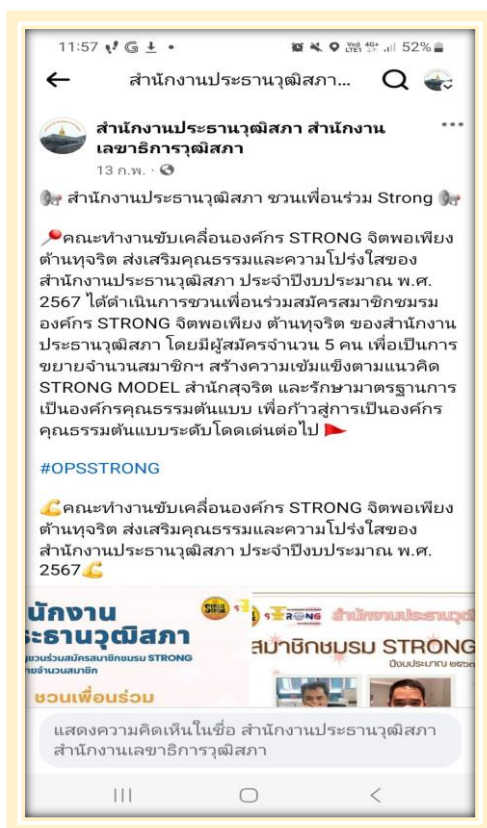

Face book สำนักงานประสานวุฒิสภา