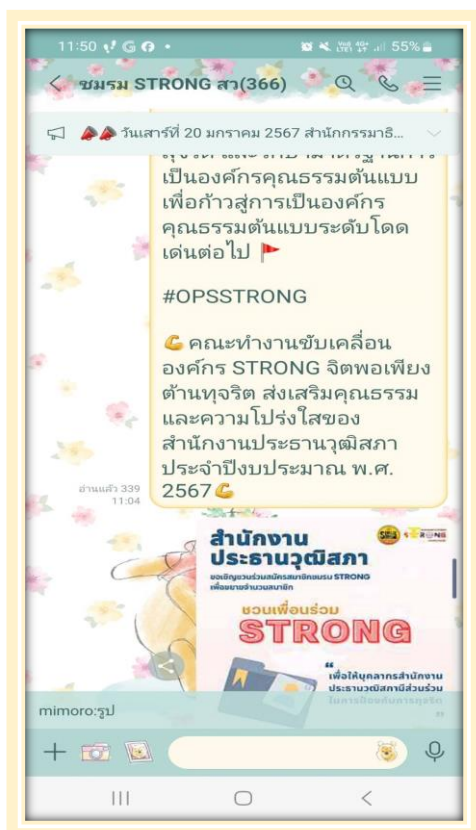

กลุ่ม Line ชมรม Strong สำนักงานเลขาธิการวุฒิสภา