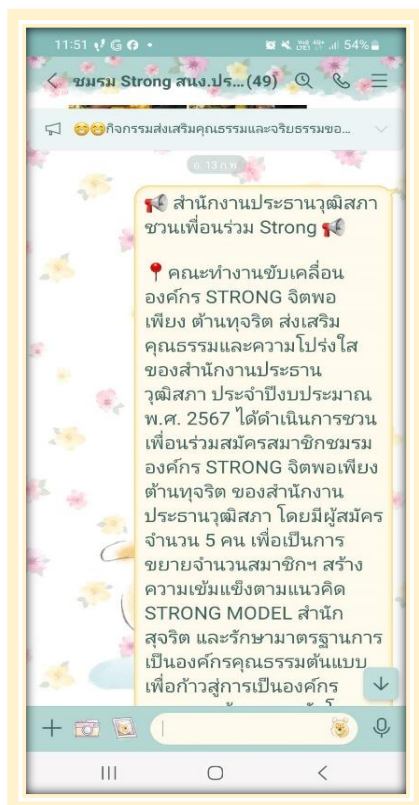

กลุ่ม Line ชมรม Strong สำนักงานประธานวุฒิสภา