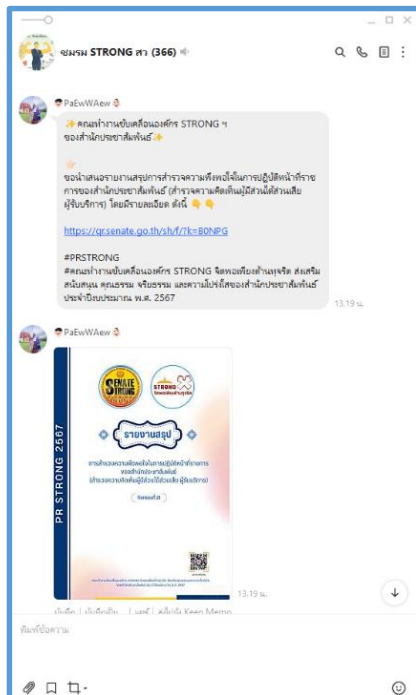

๔. Line ชมรม STRONG (สว)