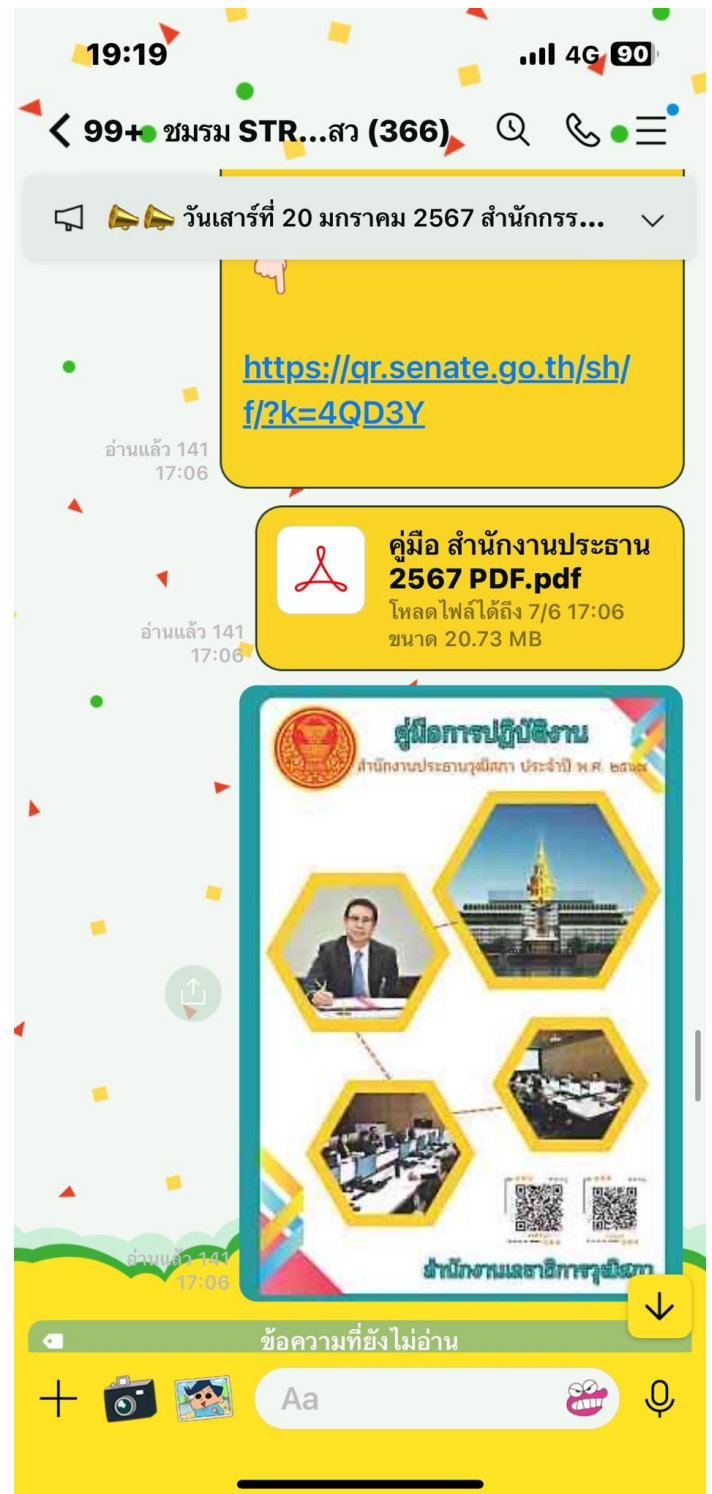

## ช่องทางการประชาสัมพันธ์

- ช่องทางของสำนัก/กลุ่ม ประกอบด้วย กลุ่ม Line ข้าราชการสำนักงานประธานวุฒิสภา (We are the one, ชมรม Strong สนง.ประธานวุฒิสภา) และ Face book สำนักงานประธานวุฒิสภา สำนักงานเลขาธิการวุฒิสภา
  - กลุ่ม Line ข้าราชการสำนักงานประธานวุฒิสภา

○ กลุ่ม Line ชมรม Strong สนง.ประธานวุฒิสภา

○ Facebook สำนักงานประธานวุฒิสภา สำนักงานเลขาธิการวุฒิสภา

17:08 4G 82%

< สำนักงานประธานวุฒิส... 9+  

โพสต์ เกี่ยวกับ วิดีโอ เพิ่มเติม ▾

---

**สำนักงานประธานวุฒิสภา สำนักงาน  
เลขาธิการวุฒิสภา** ...