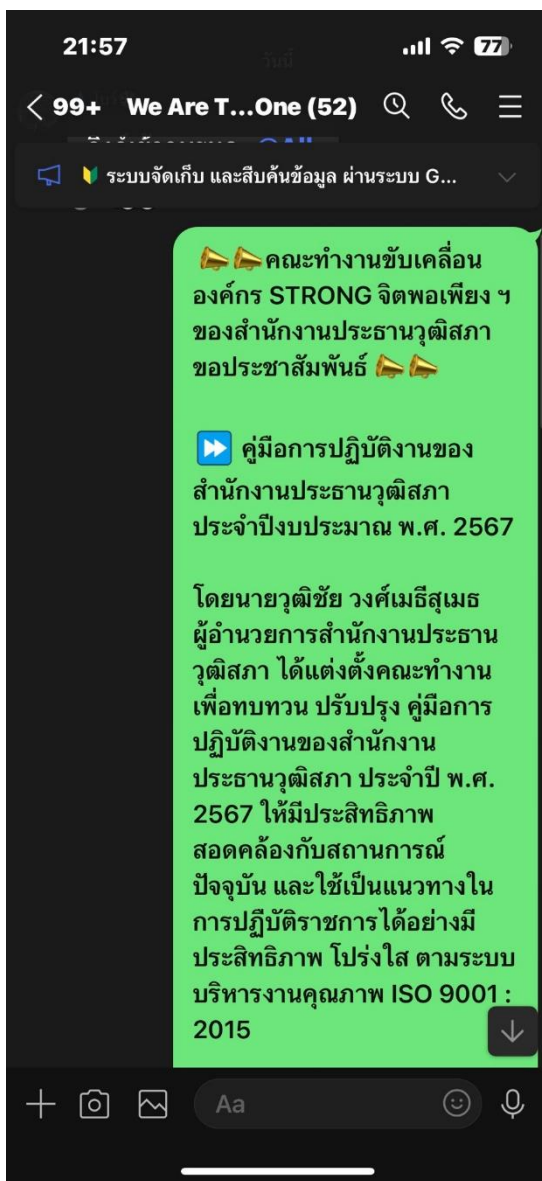

○ กลุ่ม Line ชมรม Strong สนง.ประธานวุฒิสภา

○ Facebook สำนักงานประธานวุฒิสภา สำนักงานเลขาธิการวุฒิสภา

17:08 4G 82%

< สำนักงานประธานวุฒิส... 9+  

โพสต์ เกี่ยวกับ วิดีโอ เพิ่มเติม ▾

---

**สำนักงานประธานวุฒิสภา สำนักงาน  
เลขาธิการวุฒิสภา** ...