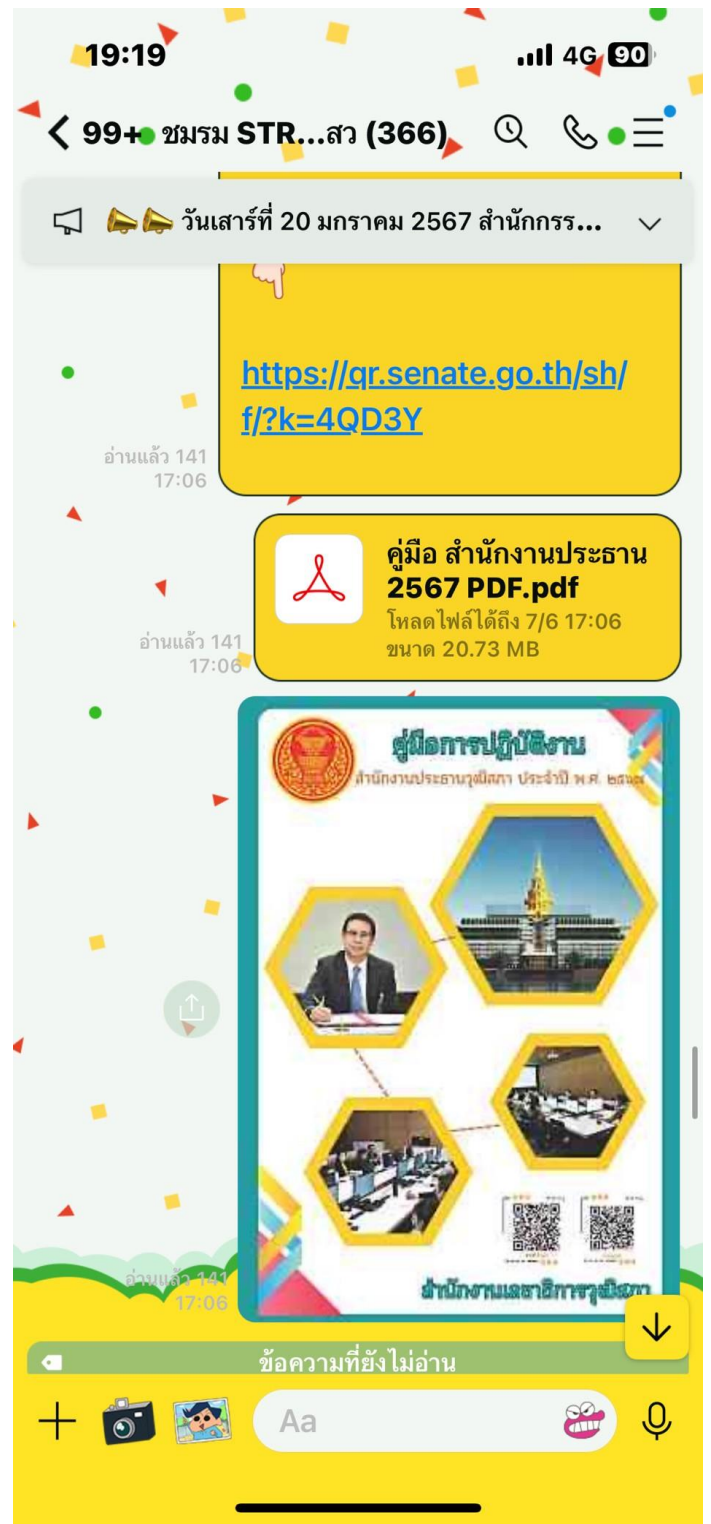

ดูข้อมูลเชิงลึกและโฆษณา

โปรโมทโพสต์

 คุณ

---

 ถูกใจ  แสดงความคิดเห็น  ส่ง  แชร์

---

**สำนักงานประธานวุฒิสภา สำนักงาน** ...

  
หน้าหลัก

  
วิดีโอ

  
เพจ

  
การแจ้งเตือน 1

  
เมนู

- ช่องทางของสำนักงานเลขาธิการวุฒิสภา อาทิ Line สำนักงานฯ, Line ชมรม STRONG สว
  - Line สำนักงานฯ (Secretariat-Senate)

○ Line ชมรม STRONG สว

- ช่องทาง Social Media ได้แก่ Face book คุณธรรม ข้าราชการ สว. และเพจชมรม STRONG จิตพอเพียงต้านทุจริต ข้าราชการ สว.
  - Facebook คุณธรรม ข้าราชการ สว.