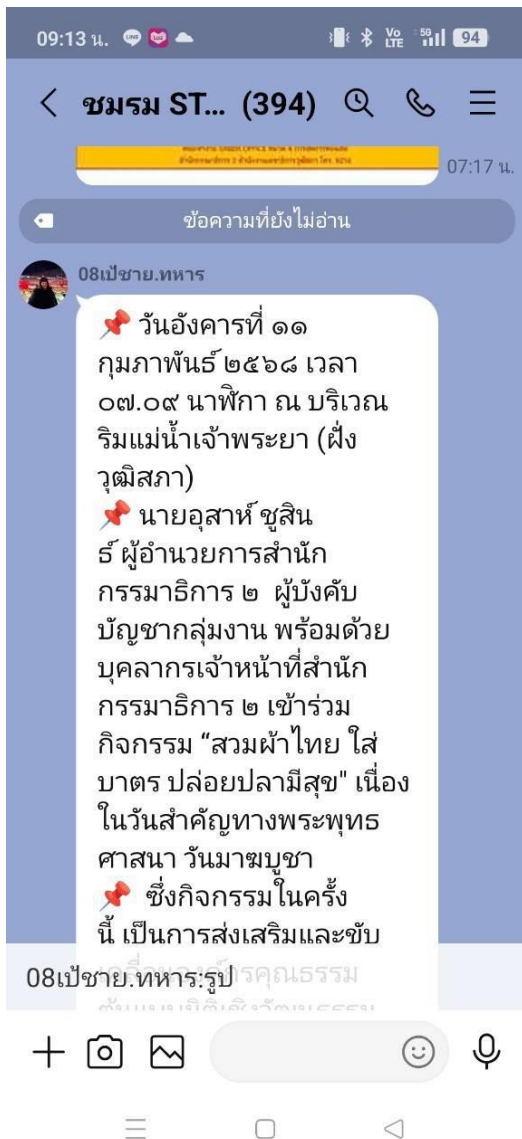

๒. ไลน์ชมรม STRONG สว